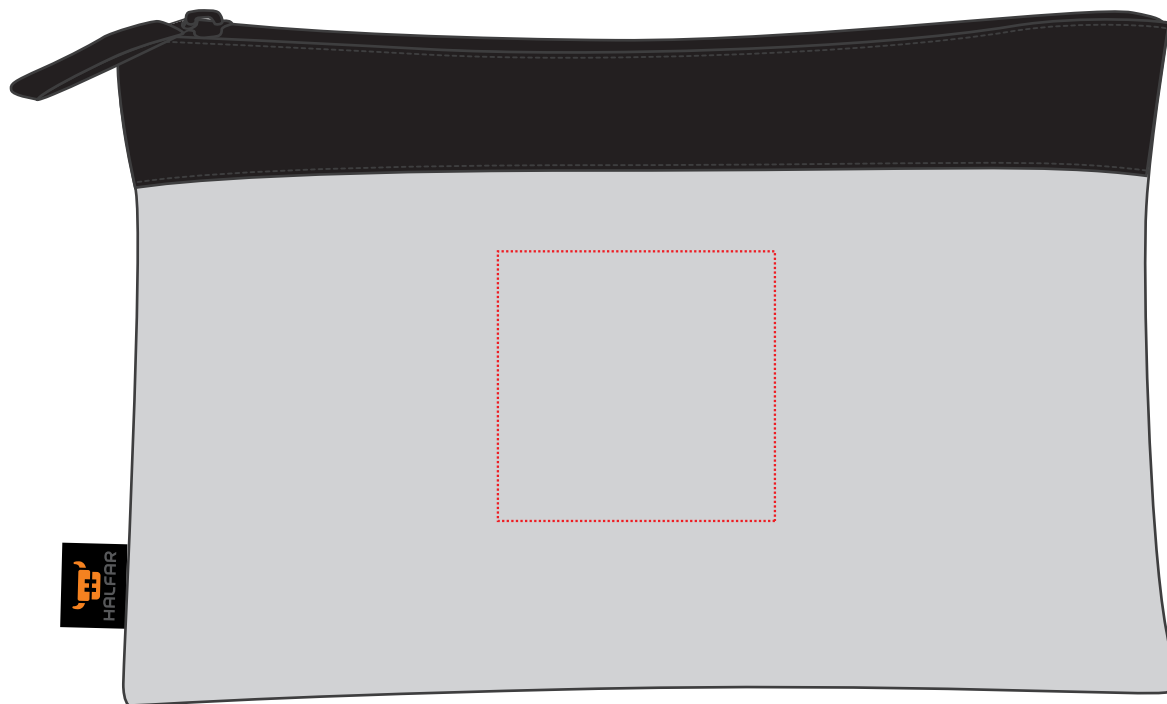

1814028 Reißverschluss-Tasche/ Zipper Bag ELEGANCE

Fläche für Ihr Sticklogo (B 7 cm x H 7 cm)
area for your embroidery (W 7 cm x H 7 cm)

Taschenmaß (BxHxT) / size of the bag (WxHxD):

28 x 18 cm

Achtung!

Die Werbeflächen können variieren. In Ausnahmefällen sind auch größere Flächen möglich. Bitte sprechen Sie uns an!

Attention!

The decoration area may differ in exceptional case larger areas can be realized. Please get in contact with us!

Spezifikationen:

alle gängigen Dateiformate möglich
Farbangaben in Pantone, HKS oder Isacord
keine Fotos und Verläufe umsetzbar
maximal 15 Farben